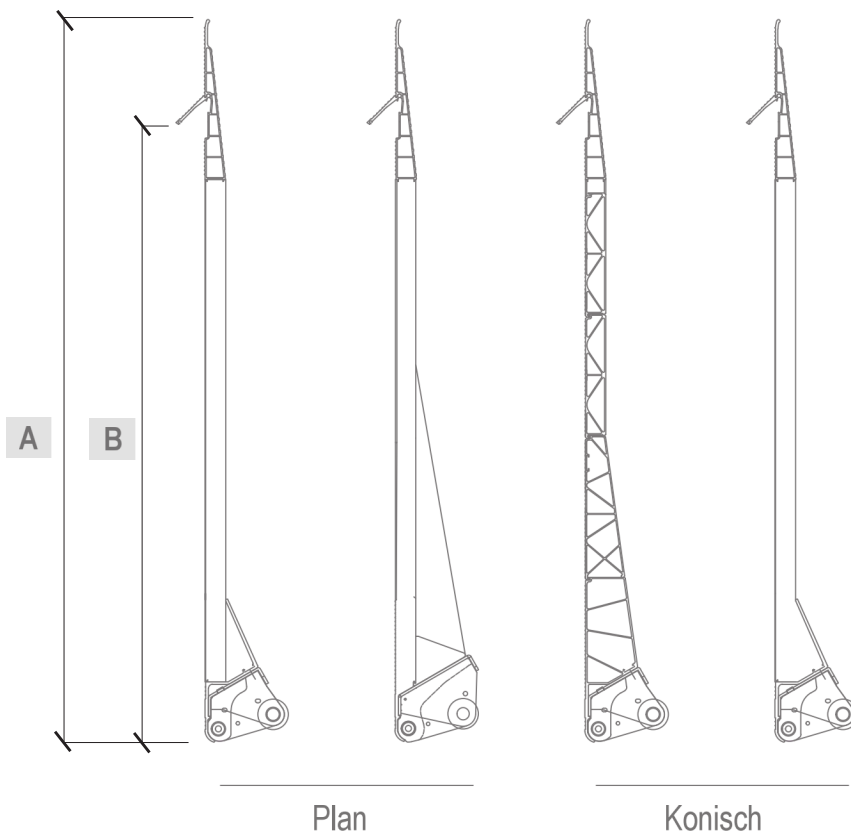

DHOLLANDIA

LIFTING IS OUR PASSION

Übersicht Plattformen mit einfachwirkender Abrollsicherung

A	B
1600 mm	1250 mm
1700 mm	1350 mm
1800 mm	1450 mm
1900 mm	1550 mm
2000 mm	1650 mm
2100 mm	1750 mm
2200 mm	1850 mm
2300 mm	1950 mm