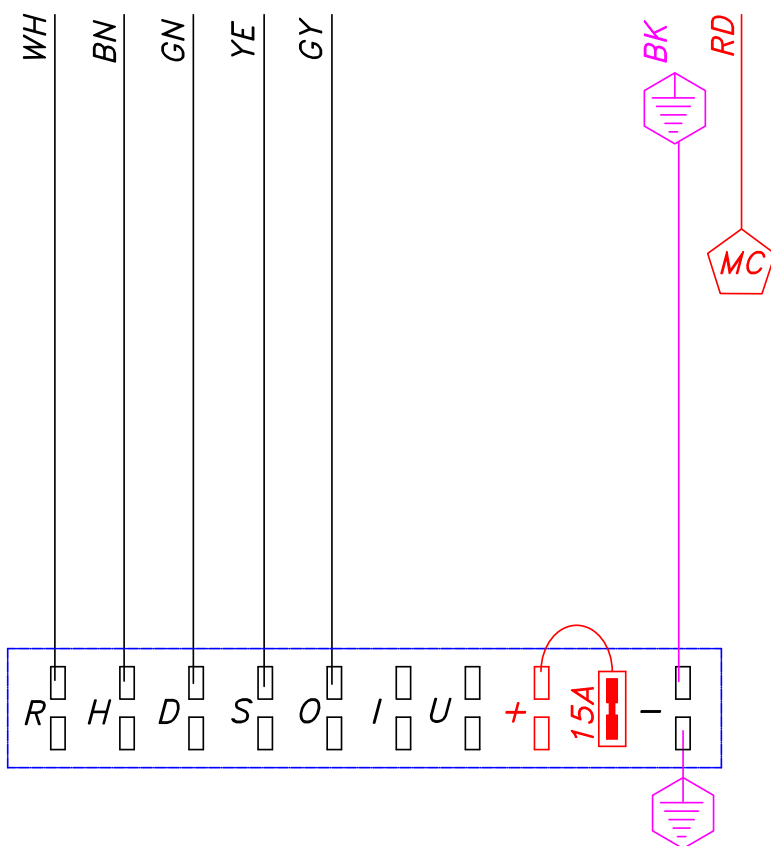

OAE.045.2/
E0463.S.2
Wireless ctrl 2 Button

WH	→	R
BN	→	H
GN	→	D
YE	→	S no function
GY	→	O no function
Funktion		
BK	→	- Earth
RD	→	+ 12/24V